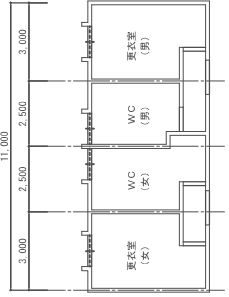

図面図 図 1: 2000

港小学校 配置図

その2 港小学校

縮尺 1/400

工務部 田中

注記

港小学校 体育館

設計名称

愛知県 高浜市役所

設計年月日

設計No.

図面名称

1階平面図

縮尺

A1

1:50・1:100

図面No.